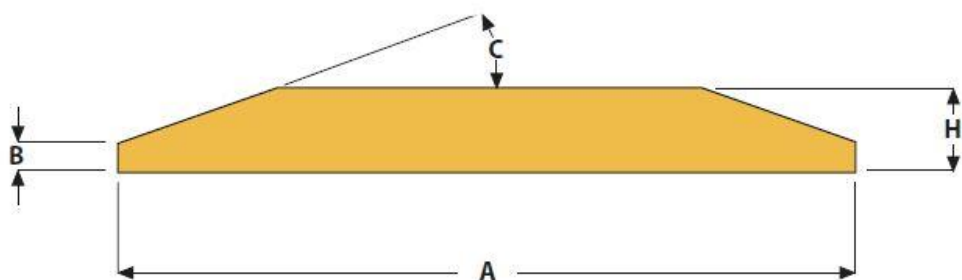

**BŘITY V METRÁŽI** dodávané firmou **BAGRMARKET s.r.o.**

Tabulka břitů s jednostranným úkosem

	<b>A</b>	<b>H</b>	<b>B</b>	<b>D</b>	<b>C</b>	<b>Délka mm</b>	<b>KG/M</b>
břit	<b>80</b>	<b>12</b>	5	-	20,2°	3000-6300	7,1
břit	<b>110</b>	<b>12</b>	3	R=3	23,9°	3000-6000	9,7
břit	<b>110</b>	<b>16</b>	7	R=3	23,9°	3000-6000	13,1
břit	<b>150</b>	<b>16</b>	7	5	24°	3000-6000	18,0
břit	<b>150</b>	<b>20</b>	5	5	22,6°	3000-6000	21,5
břit	<b>150</b>	<b>20</b>	5	5	26,5°	3000-6000	21,7
břit	<b>200</b>	<b>20</b>	6	8	23°	3000-6000	29,5
břit	<b>200</b>	<b>25</b>	11	8	23°	3000-6000	37,4
břit	<b>245</b>	<b>25</b>	8	10	22,6°	3000-6000	44,9
břit	<b>250</b>	<b>25</b>	6	10	22,6°	3000-6000	45,6
břit	<b>250</b>	<b>30</b>	11	10	22,6°	3000-6000	55,3
břit	<b>270</b>	<b>32</b>	10	10	23°	3000-6100	63,1
břit	<b>270</b>	<b>35</b>	13	10	23°	3000-6100	69,1
břit	<b>300</b>	<b>30</b>	8	10	23°	3000-6100	66,1
břit	<b>300</b>	<b>35</b>	13	10	23°	3000-6100	77,7
břit	<b>300</b>	<b>40</b>	18	10	23°	3000-6100	89,4
břit	<b>300</b>	<b>50</b>	28	10	23°	3000-6100	112,9
břit	<b>400</b>	<b>40</b>	15	12	24°	3000-6100	119,5
břit	<b>400</b>	<b>45</b>	20	12	24°	3000-6100	135,2
břit	<b>400</b>	<b>50</b>	25	12	24°	3000-6100	150,9