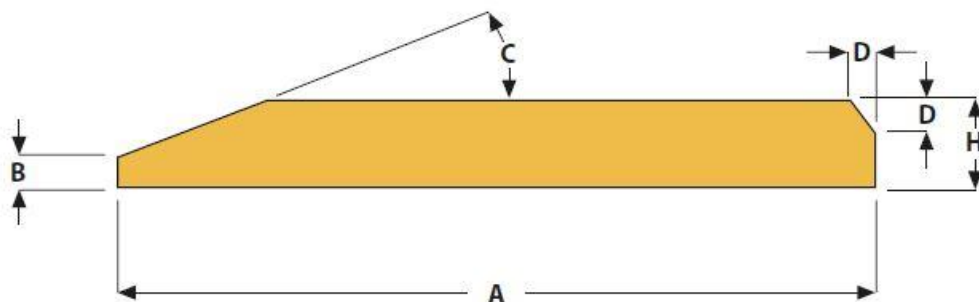

**BŘITY V METRÁŽI** dodávané firmou **BAGRMARKET s.r.o.**

Tabulka břitů s jednostranným úkosem

	<b>A</b>	<b>H</b>	<b>B</b>	<b>D</b>	<b>C</b>	<b>Délka mm</b>	<b>KG/M</b>
břit	<b>80</b>	<b>12</b>	5	-	20,2°	3000-6300	7,1
břit	<b>110</b>	<b>12</b>	3	R=3	23,9°	3000-6000	9,7
břit	<b>110</b>	<b>16</b>	7	R=3	23,9°	3000-6000	13,1
břit	<b>150</b>	<b>16</b>	7	5	24°	3000-6000	18,0
břit	<b>150</b>	<b>20</b>	5	5	22,6°	3000-6000	21,5
břit	<b>150</b>	<b>20</b>	5	5	26,5°	3000-6000	21,7
břit	<b>200</b>	<b>20</b>	6	8	23°	3000-6000	29,5
břit	<b>200</b>	<b>25</b>	11	8	23°	3000-6000	37,4
břit	<b>245</b>	<b>25</b>	8	10	22,6°	3000-6000	44,9
břit	<b>250</b>	<b>25</b>	6	10	22,6°	3000-6000	45,6
břit	<b>250</b>	<b>30</b>	11	10	22,6°	3000-6000	55,3
břit	<b>270</b>	<b>32</b>	10	10	23°	3000-6100	63,1
břit	<b>270</b>	<b>35</b>	13	10	23°	3000-6100	69,1
břit	<b>300</b>	<b>30</b>	8	10	23°	3000-6100	66,1
břit	<b>300</b>	<b>35</b>	13	10	23°	3000-6100	77,7
břit	<b>300</b>	<b>40</b>	18	10	23°	3000-6100	89,4
břit	<b>300</b>	<b>50</b>	28	10	23°	3000-6100	112,9
břit	<b>400</b>	<b>40</b>	15	12	24°	3000-6100	119,5
břit	<b>400</b>	<b>45</b>	20	12	24°	3000-6100	135,2
břit	<b>400</b>	<b>50</b>	25	12	24°	3000-6100	150,9